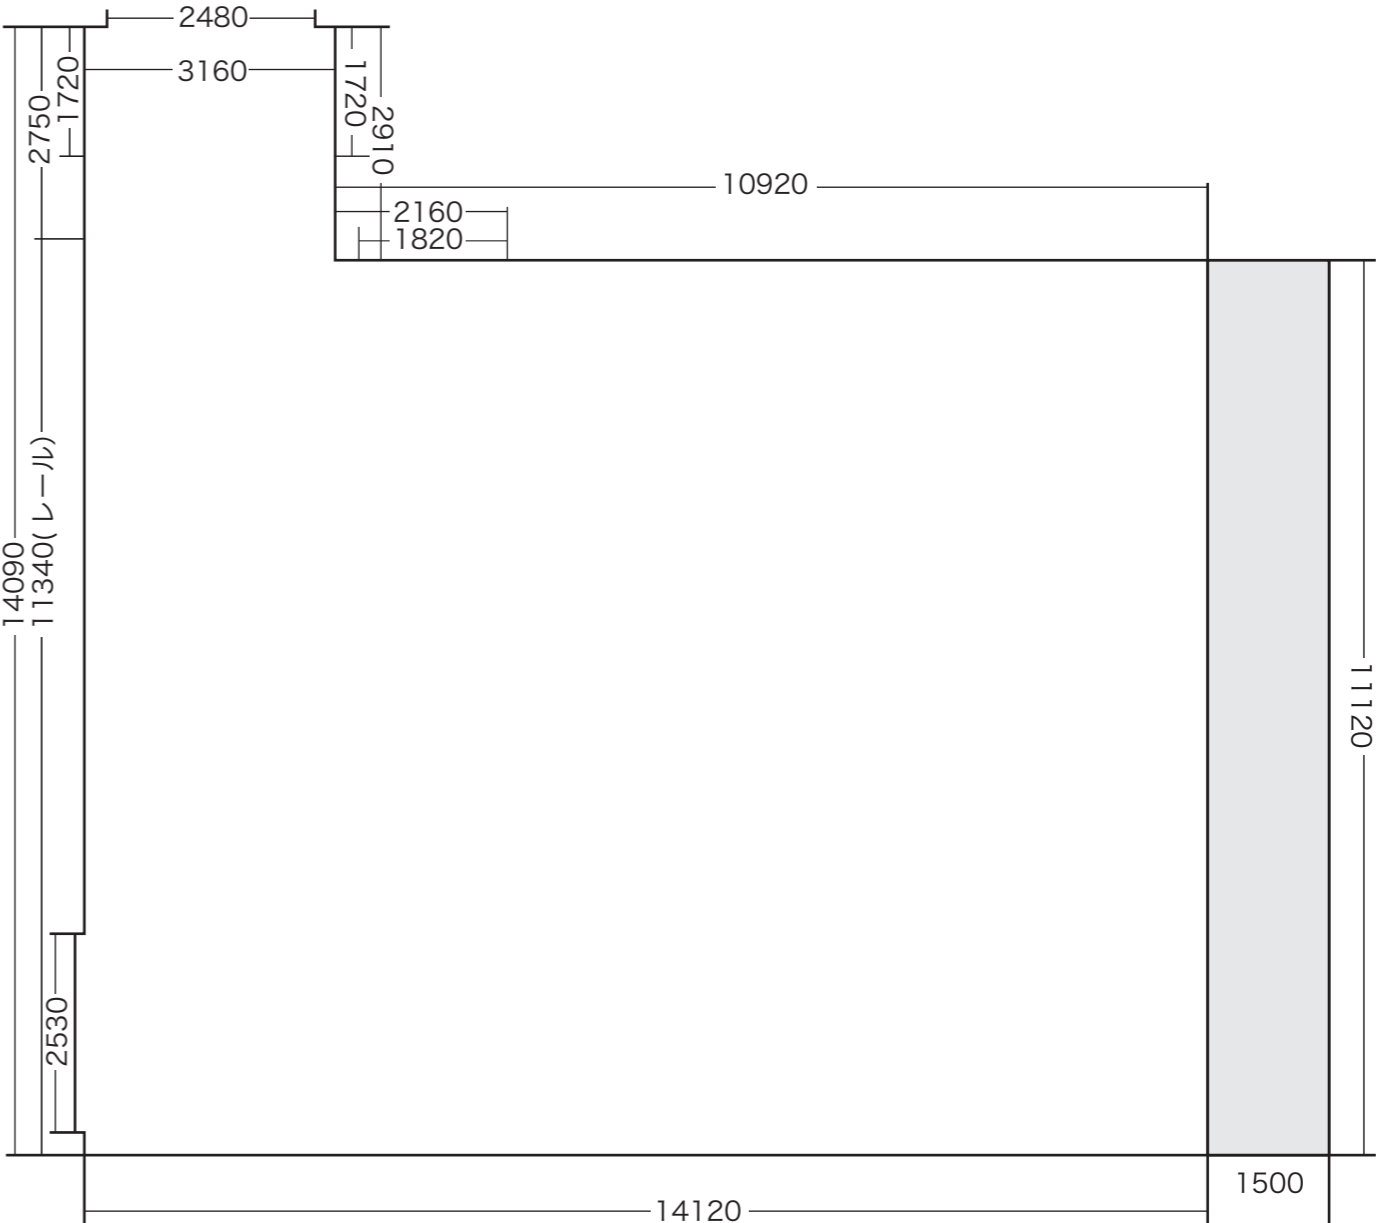

田中一村記念美術館 企画展示室平面図

可動壁あり

H=3520

可動壁なし

H=3520