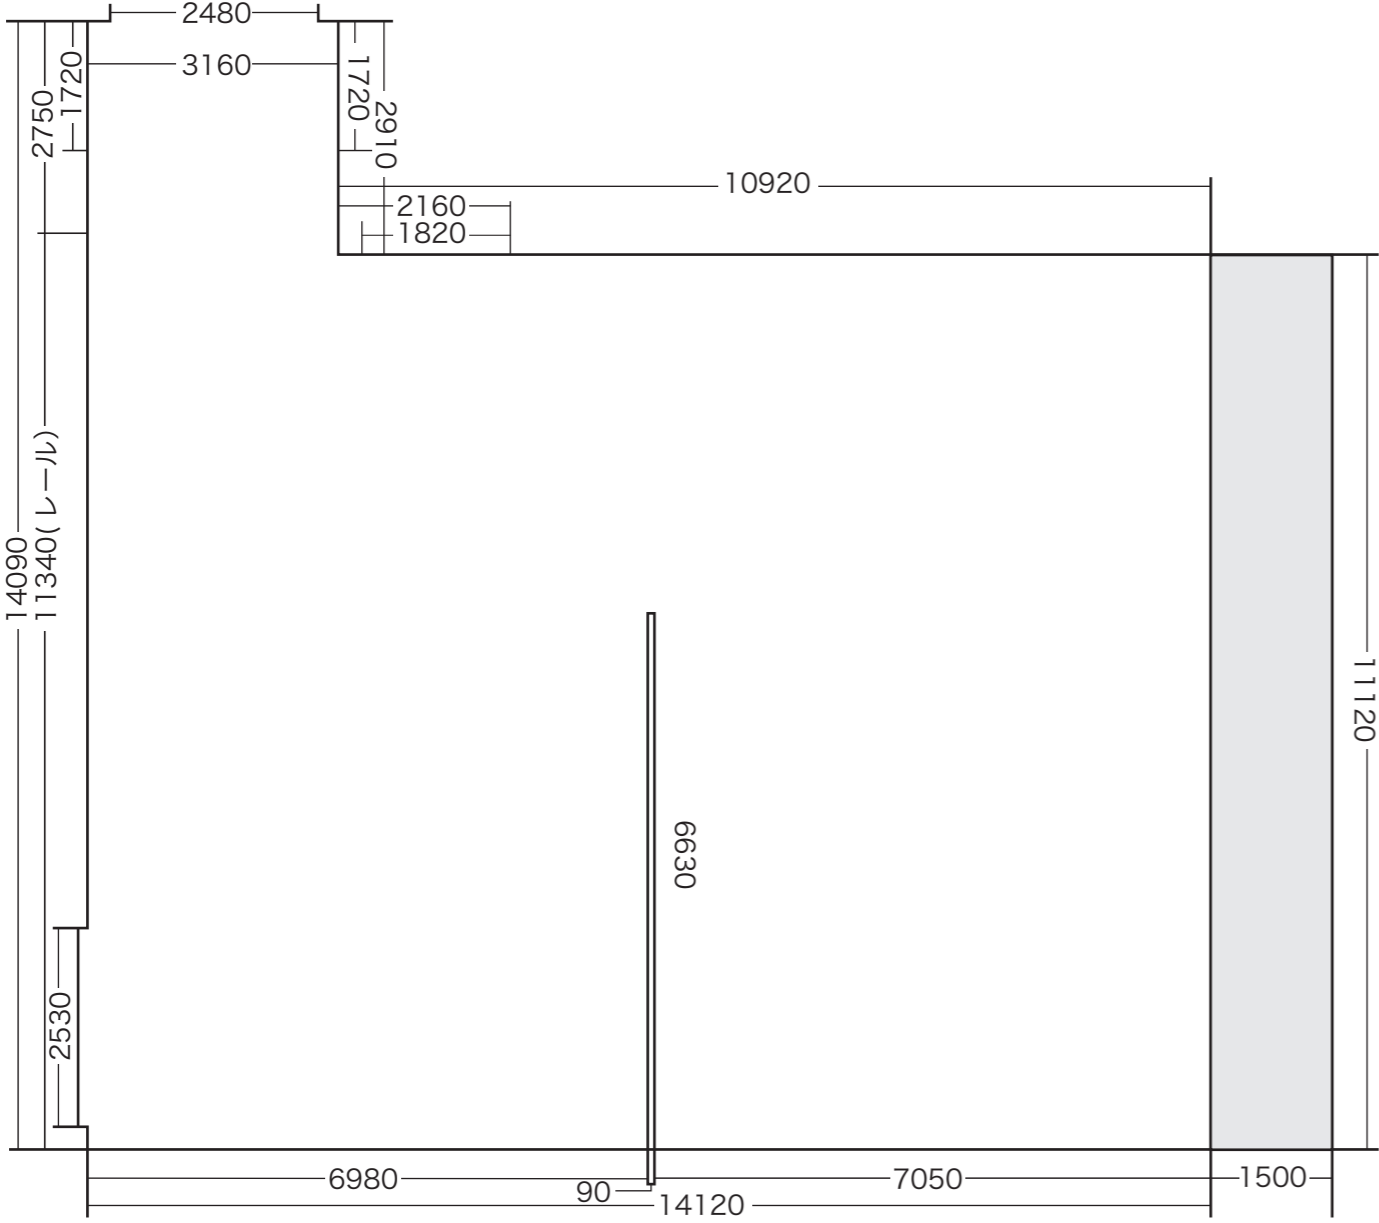

田中一村記念美術館 企画展示室平面図

可動壁あり

H=3520

可動壁なし

H=3520